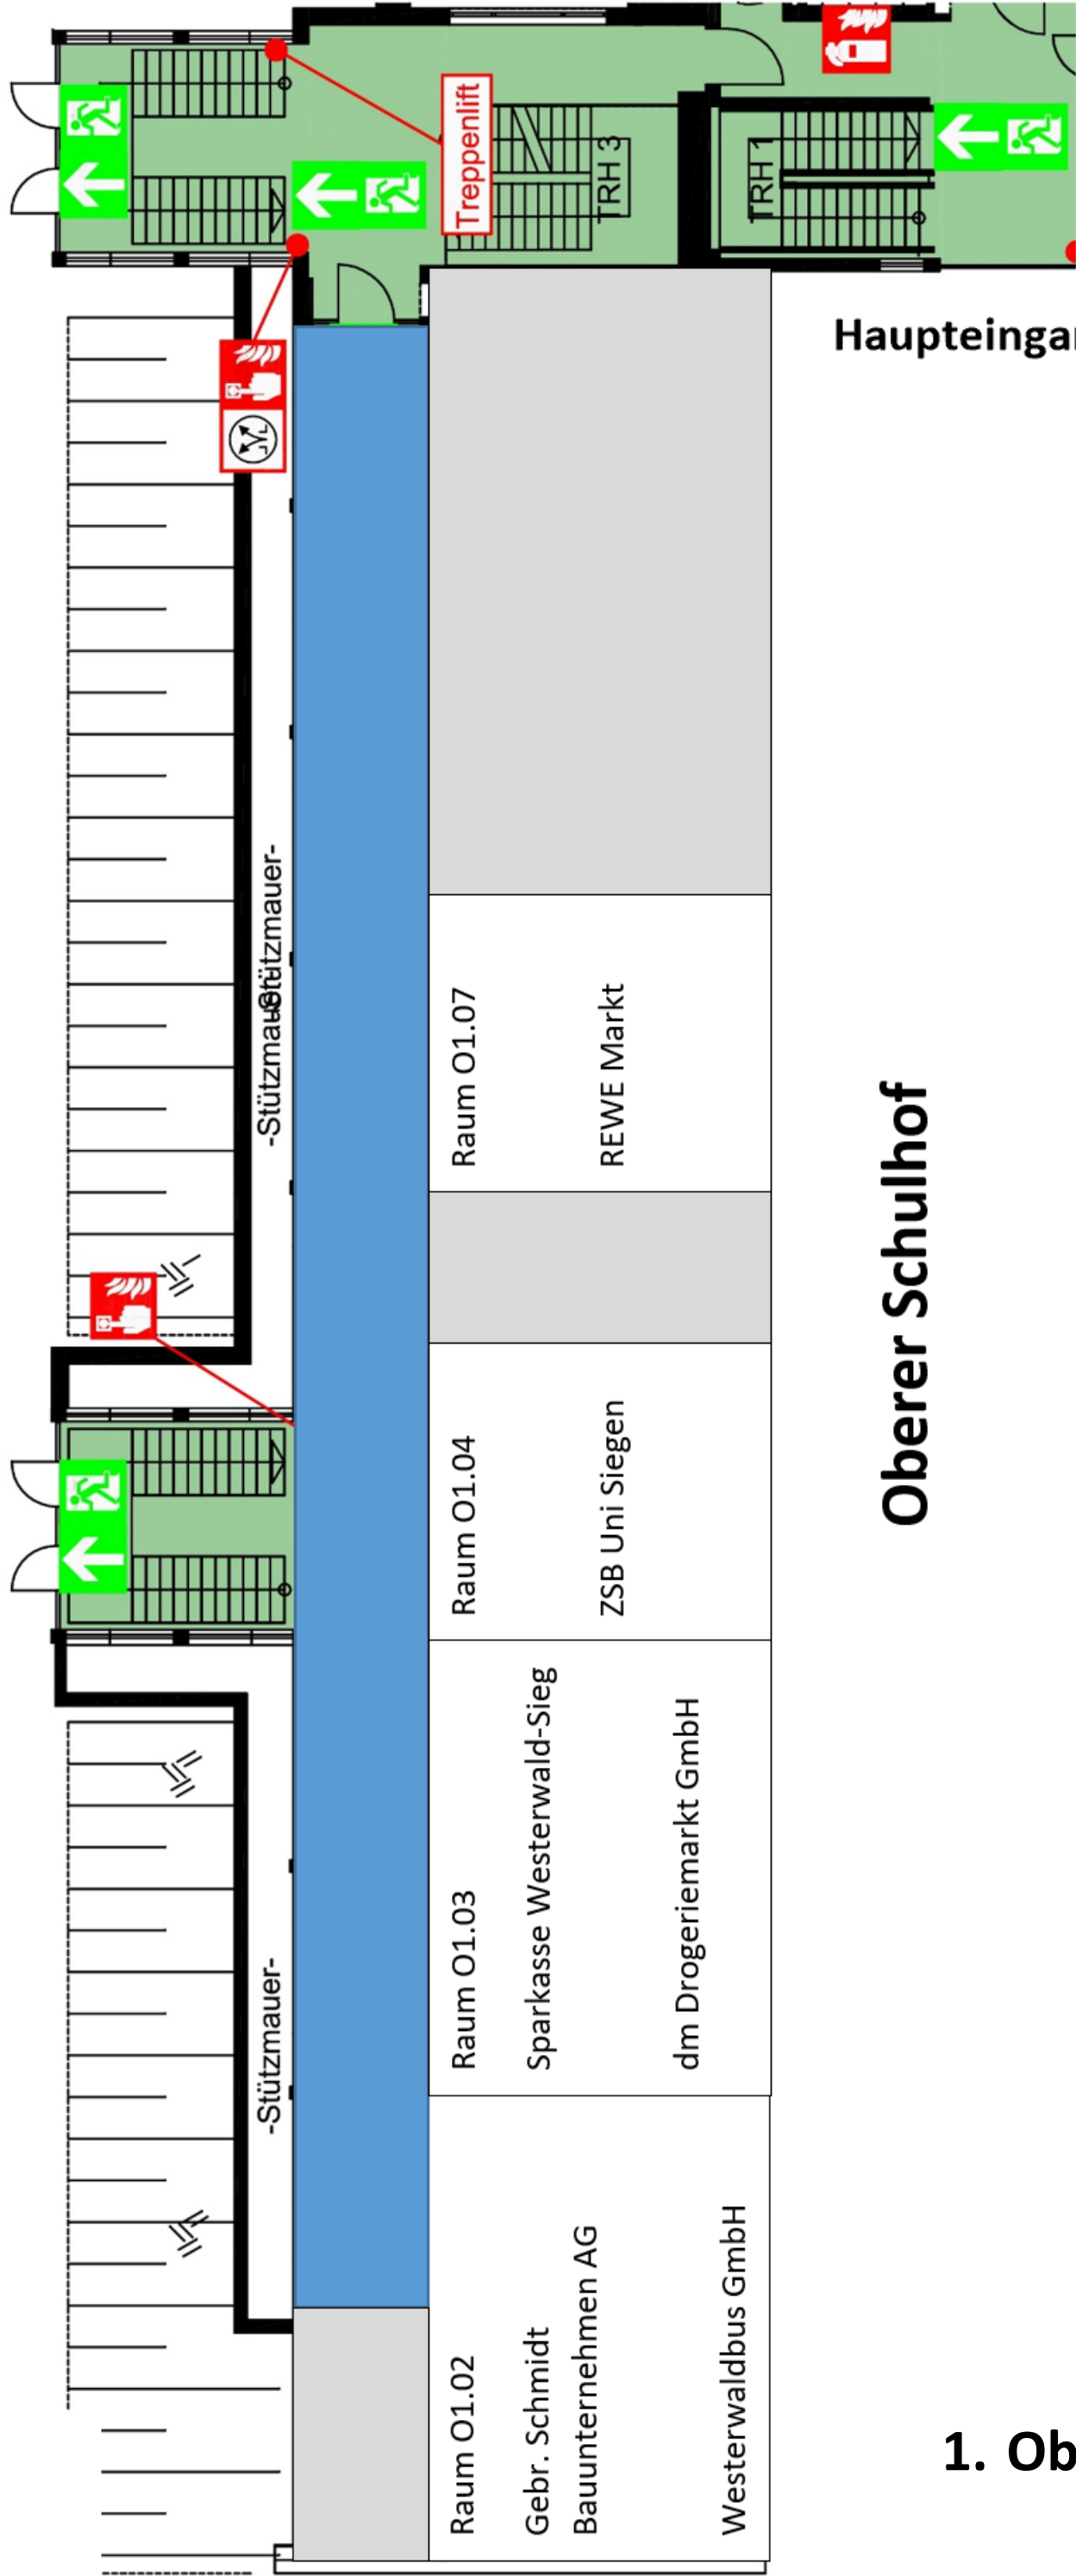

IGS Betzdorf-Kirchen

Geschwister Scholl

MINI-MESSE

Ausbildung

Praktikum

Berufsorientierung

Samstag, 09.12.23

9:00 Uhr -16:00 Uhr

Gebäude Kirchen

Jahnstraße 2

57548 Kirchen

Oberer Schulhof

1. Obergeschoss

Haupteingang

Oberer Schulhof

**Oberer Schulhof
Haupteingang**

**Unterer Schulhof
(Blickrichtung Nettomarkt)**

Erdgeschoss

**Oberer Schulhof
Haupteingang**

**Unterer Schulhof
(Blickrichtung Nettomarkt)**

1. Obergeschoss

**Oberer Schulhof
Haupteingang**

2. Obergeschoss

**Unterer Schulhof
(Blickrichtung Nettomarkt)**